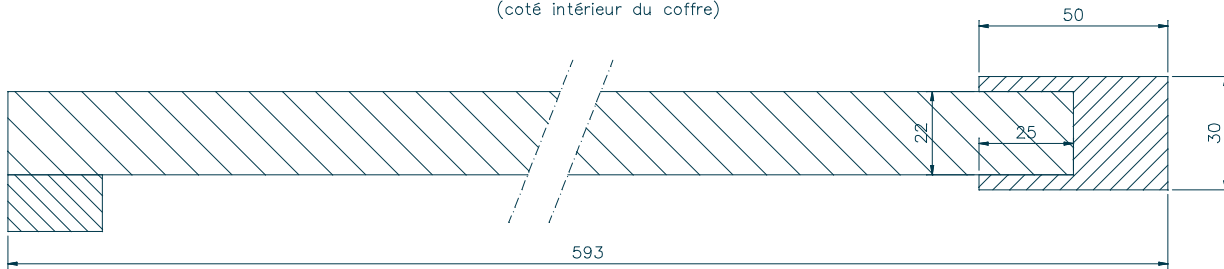

détails du raidisseur-butée vertical du volet en bois dur
 30x50 long 1932mm
 (coté intérieur du coffre)

Olivier et Sylvie ROIZES Rue de l'Eglise 30 250 FONTANES		
plan	1/2	5/4/2007
capteurs solaires		C7
détails coupe horizontale		3