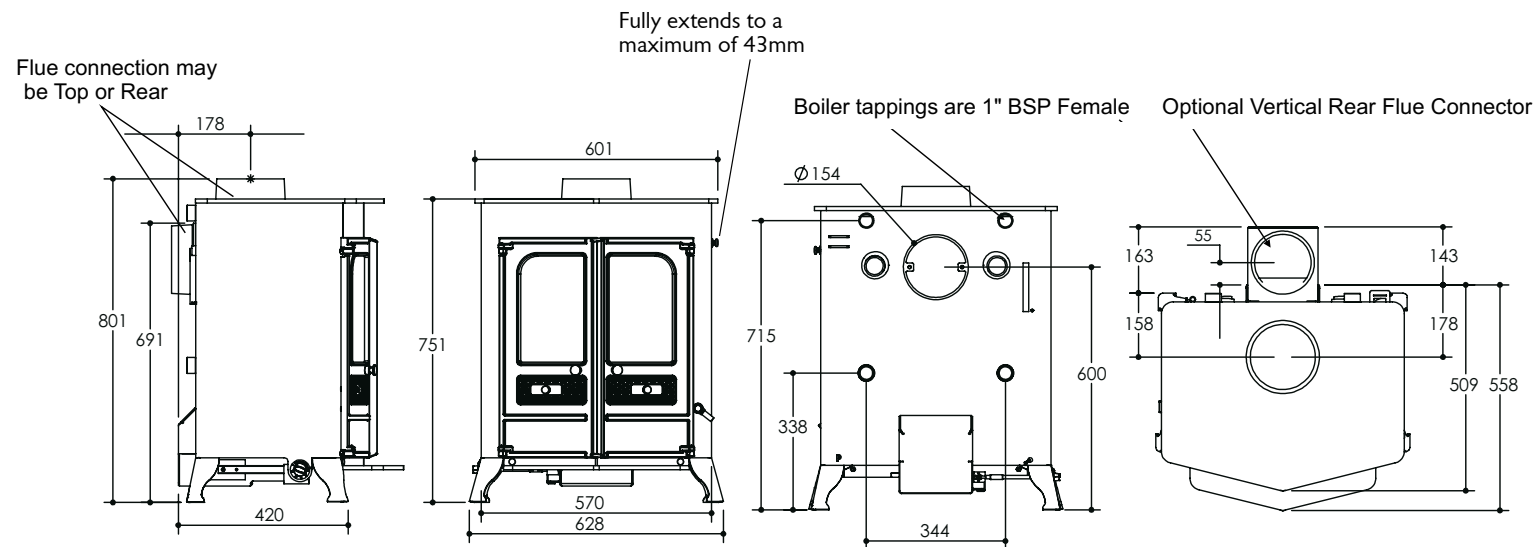

charnwood

country 16b

(poêle à bois)

SPÉCIFICATIONS

Le poêle à bois Country 16b est un appareil pour chauffage central biomasse. Il a une commande thermostatique et une puissance totale de 16kW: 8,6kW pour l'eau sanitaire et des radiateurs et 7,3kW pour la pièce. Ce modèle est adapté pour environ 7 radiateurs. Il dispose d'une grille multicombustible pour l'extraction facile des cendres, et de la technologie de combustion propre de Charnwood.

75%

ÉMISSION CO

0,97%

DIAMÈTRE DU TUYAU D'ÉMISSION

Par le dessus ou par l'arrière 150mm

LONGUEUR MAXIMALE DES BUCHES

400 mm

POIDS

180kg